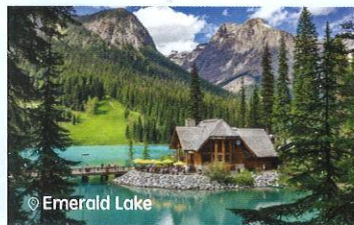

© Banff Town

© Emerald Lake