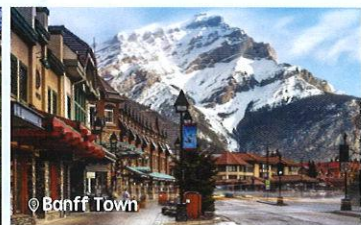

© Banff Town

4 Banff → Icefield → Golden

Breakfast | Dinner *Lunch: Buy your own lunch at the Icefield Centre

✂ Bow Lake: The source of the Bow River, which flows into the Atlantic Ocean through Banff and Calgary.

✂ Columbia Icefield: Ice Explorer (Open in Season): The giant snowmobile (that can drive on the glacier) sends tourists to the glacier and enjoy the beauty of nature.

✂ 弓湖：弓河的源头，经班夫、卡尔加里流入大西洋。

✂ 哥伦比亚冰原：冰原探险(旺季开放)：巨型雪地摩托车(可在冰川上行驶)送游客登上冰川，欣赏大自然的美景。

Hotel: Prestige Golden Hotel or Similar