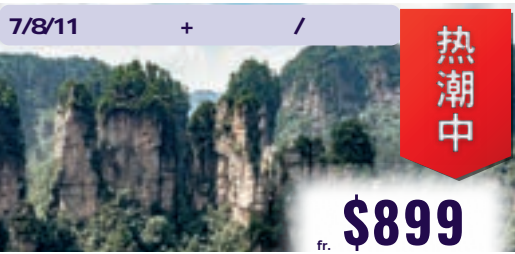

DEP: SEP 2024 - JUN 2025

8D CHENGDU JIU ZHAI GOU + MT. ER MEI 8

fr. **\$1288**

DEP: SEP 2024 - JUN 2025

8D SHANGHAI + HUANG SHANG

fr. **\$999**

DEP: SEP 2024 - JUN 2025

7/8/11D ZHANG JIA JIE + PHONEIX PARK / THREE GORGES